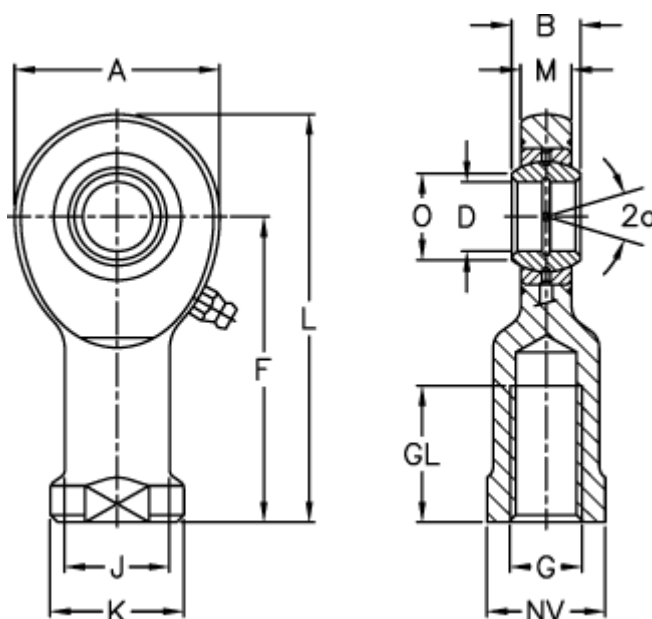

Varenummer: 03460016  
 Beskrivelse: Fluro Ledhoved EI 16

## Mål

A	= 46	J	= 24
a (grader)	= 10	K	= 30
B	= 14	L	= 90
D	= 16	M	= 11
Dynamisk træk kN	= 21.2	NV	= 27
F	= 67	O	= 20.7
g	= M16	Statisk træk kN	= 54.5
GL	= 33	Vægt	= 220